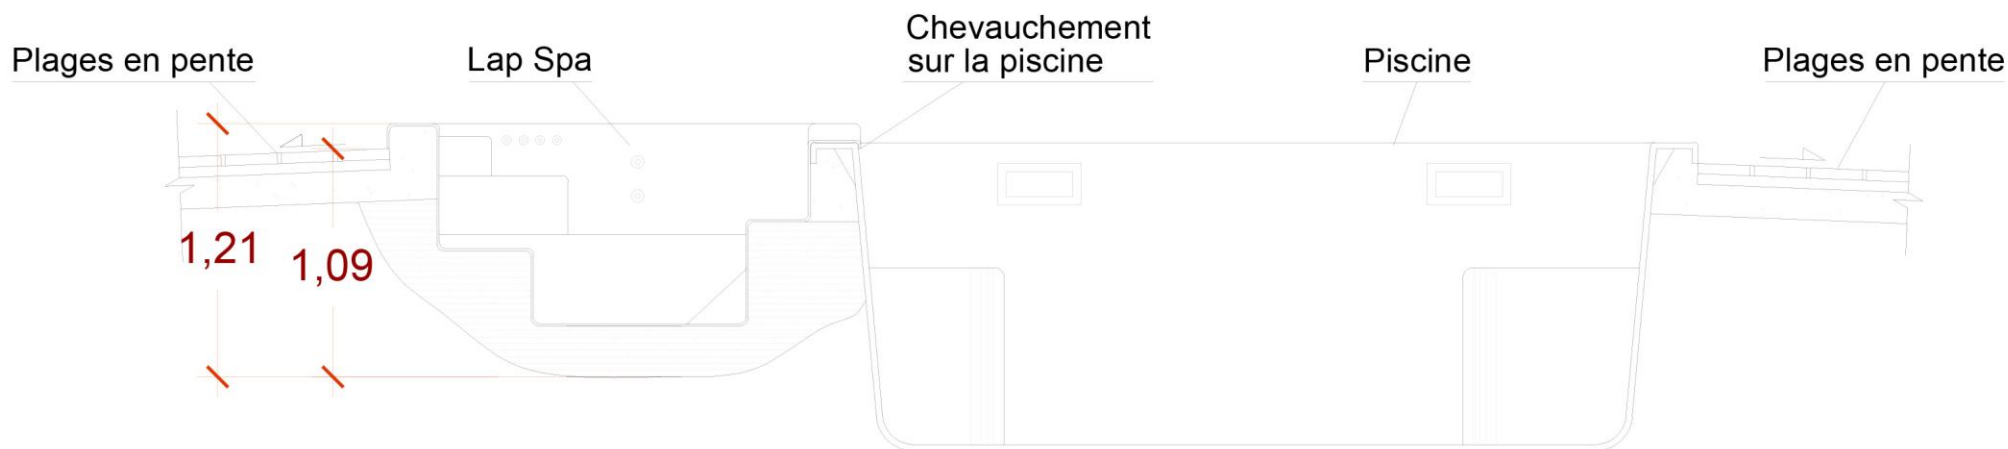

PLAN INSTALLATION LAP SPA

CONSEIL POUR L'INSTALLATION DU LAP SPA

- Définir les niveaux des plages autour de la piscine avant de commencer le terrassement
- Les eaux de pluie doivent aller à l'extérieur de la piscine
- Epaisseur min. du radier: 10cm
- Terrassement aux dimensions du lap spa

Date de préparation: août 2013

BEGOÑA PÉREZ VALERO, Architecte technique
COAATIEA - N° Arbitre: 02380

Date de révision: septembre 2013

Modèle: lap spa