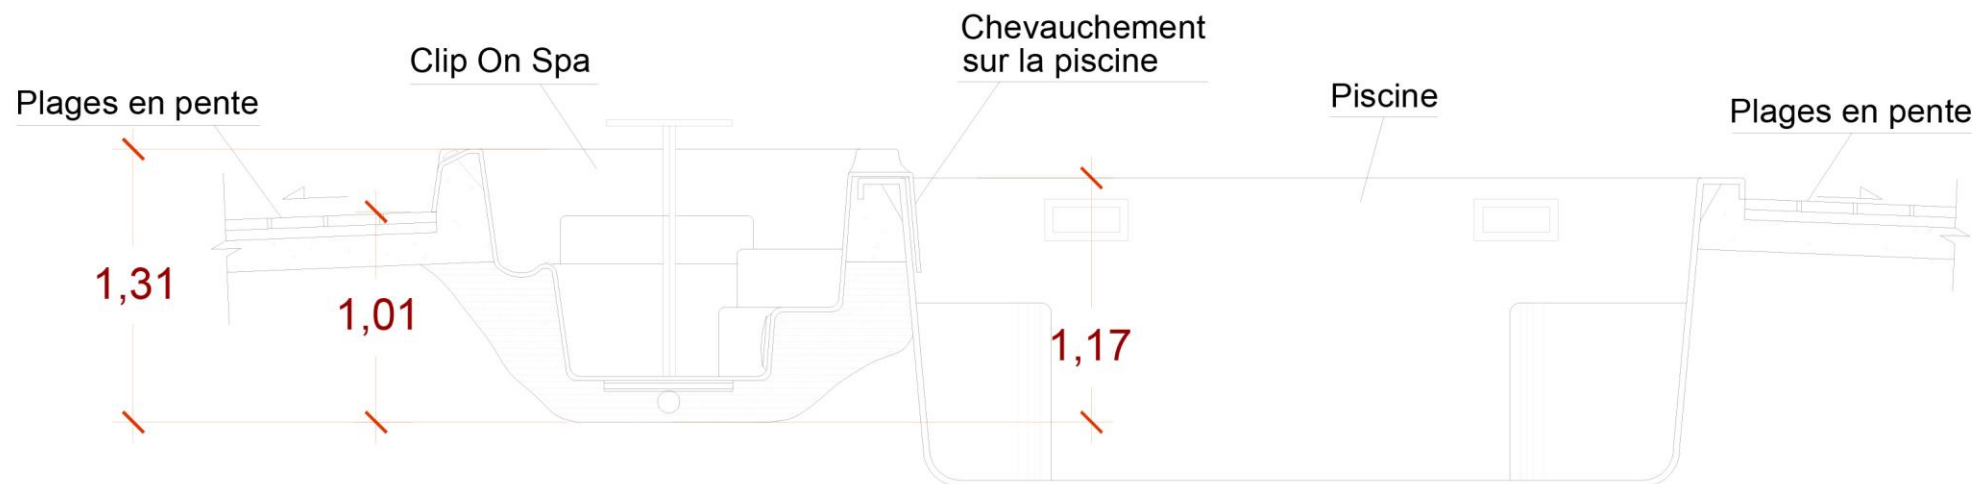

# PLAN INSTALLATION CLIP ON SPA

## CONSEIL POUR L'INSTALLATION DU CLIP ON SPA

- Définir les niveaux des plages autour de la piscine avant de commencer le terrassement
- Les eaux de pluie doivent aller à l'extérieur de la piscine
- Epaisseur min. du radier: 10cm
- Terrassement aux dimensions du clip on spa