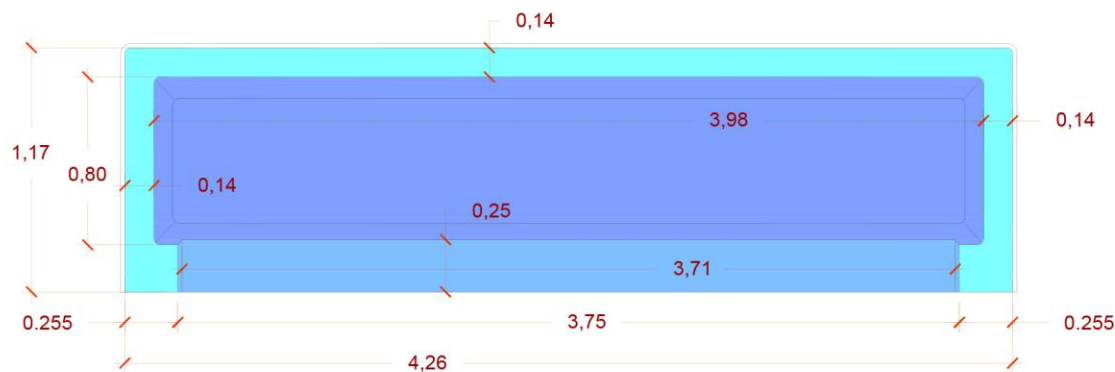

COFFRE VOLET IMMERGÉ MODÈLES PLATINUM 8 ET 10

VUE DU DESSUS

SECTION LONGITUDINALE

SECTION A-A'

DEBOUT

MESURES EXT PISCINE : 4,26 X 1,17 m
 PROFONDEUR MAXIMALE: 0,95 m
 LARGEUR MARGELLE INTEGREG: 0,14-0,25 m

Mesures en mètres, tolérance ± 2cm mesure