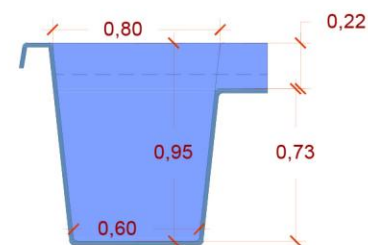

COFFRE VOLET IMMERGÉ MODÈLES PLATINUM 8 ET 10

VUE DU DESSUS

SECTION LONGITUDINALE

SECTION A-A'

DEBOUT

MESURES EXT PISCINE : 4,26 X 1,17 m
 PROFONDEUR MAXIMALE: 0,95 m
 LARGEUR MARGELLE INTEGREG: 0,14-0,25 m

Mesures en mètres, tolérance ± 2cm mesure